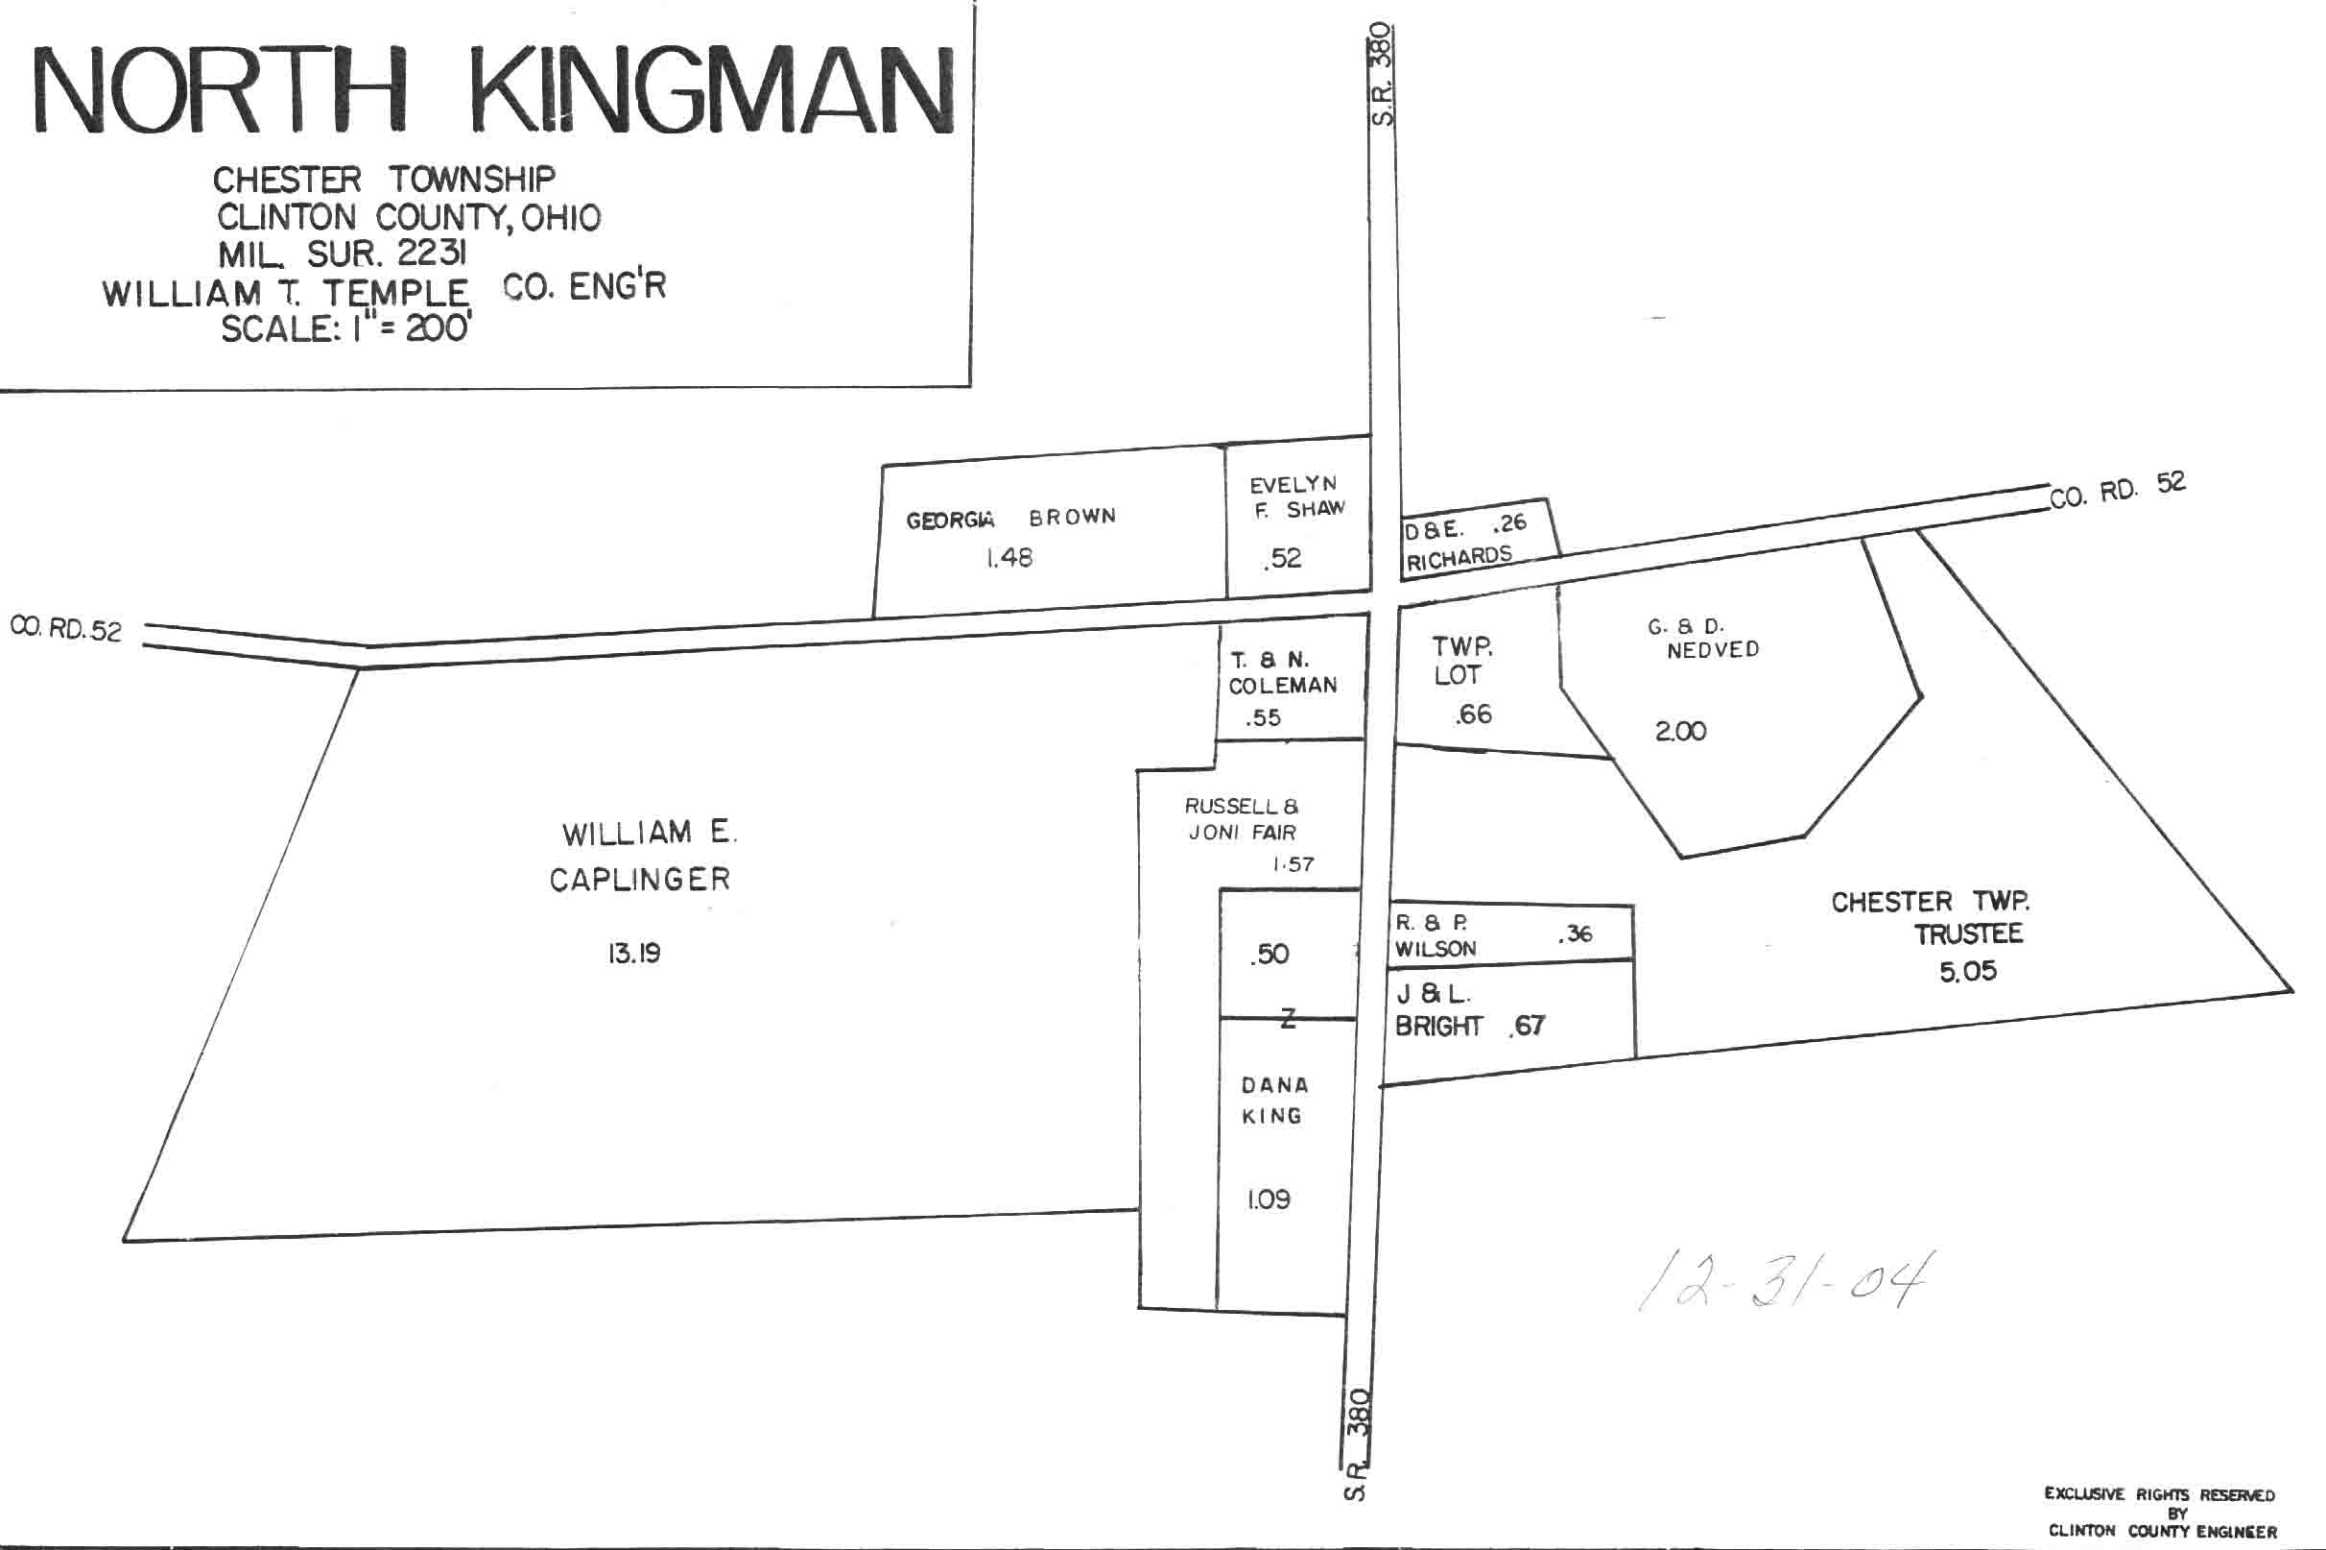

# NORTH KINGMAN

CHESTER TOWNSHIP  
CLINTON COUNTY, OHIO  
MIL. SUR. 2231  
WILLIAM T. TEMPLE, CO. ENG'R  
SCALE: 1" = 200'

GEORGIA BROWN  
1.48

EVELYN  
F. SHAW  
.52

D & E. .26  
RICHARDS

T. & N.  
COLEMAN  
.55

TWP.  
LOT  
.66

G. & D.  
NEDVED  
2.00

WILLIAM E.  
CAPLINGER  
13.19

RUSSELL &  
JONI FAIR  
1.57

.50

R. & P.  
WILSON .36

CHESTER TWP.  
TRUSTEE  
5.05

Z

J & L.  
BRIGHT .67

DANA  
KING  
1.09

12-31-04

S.R. 380