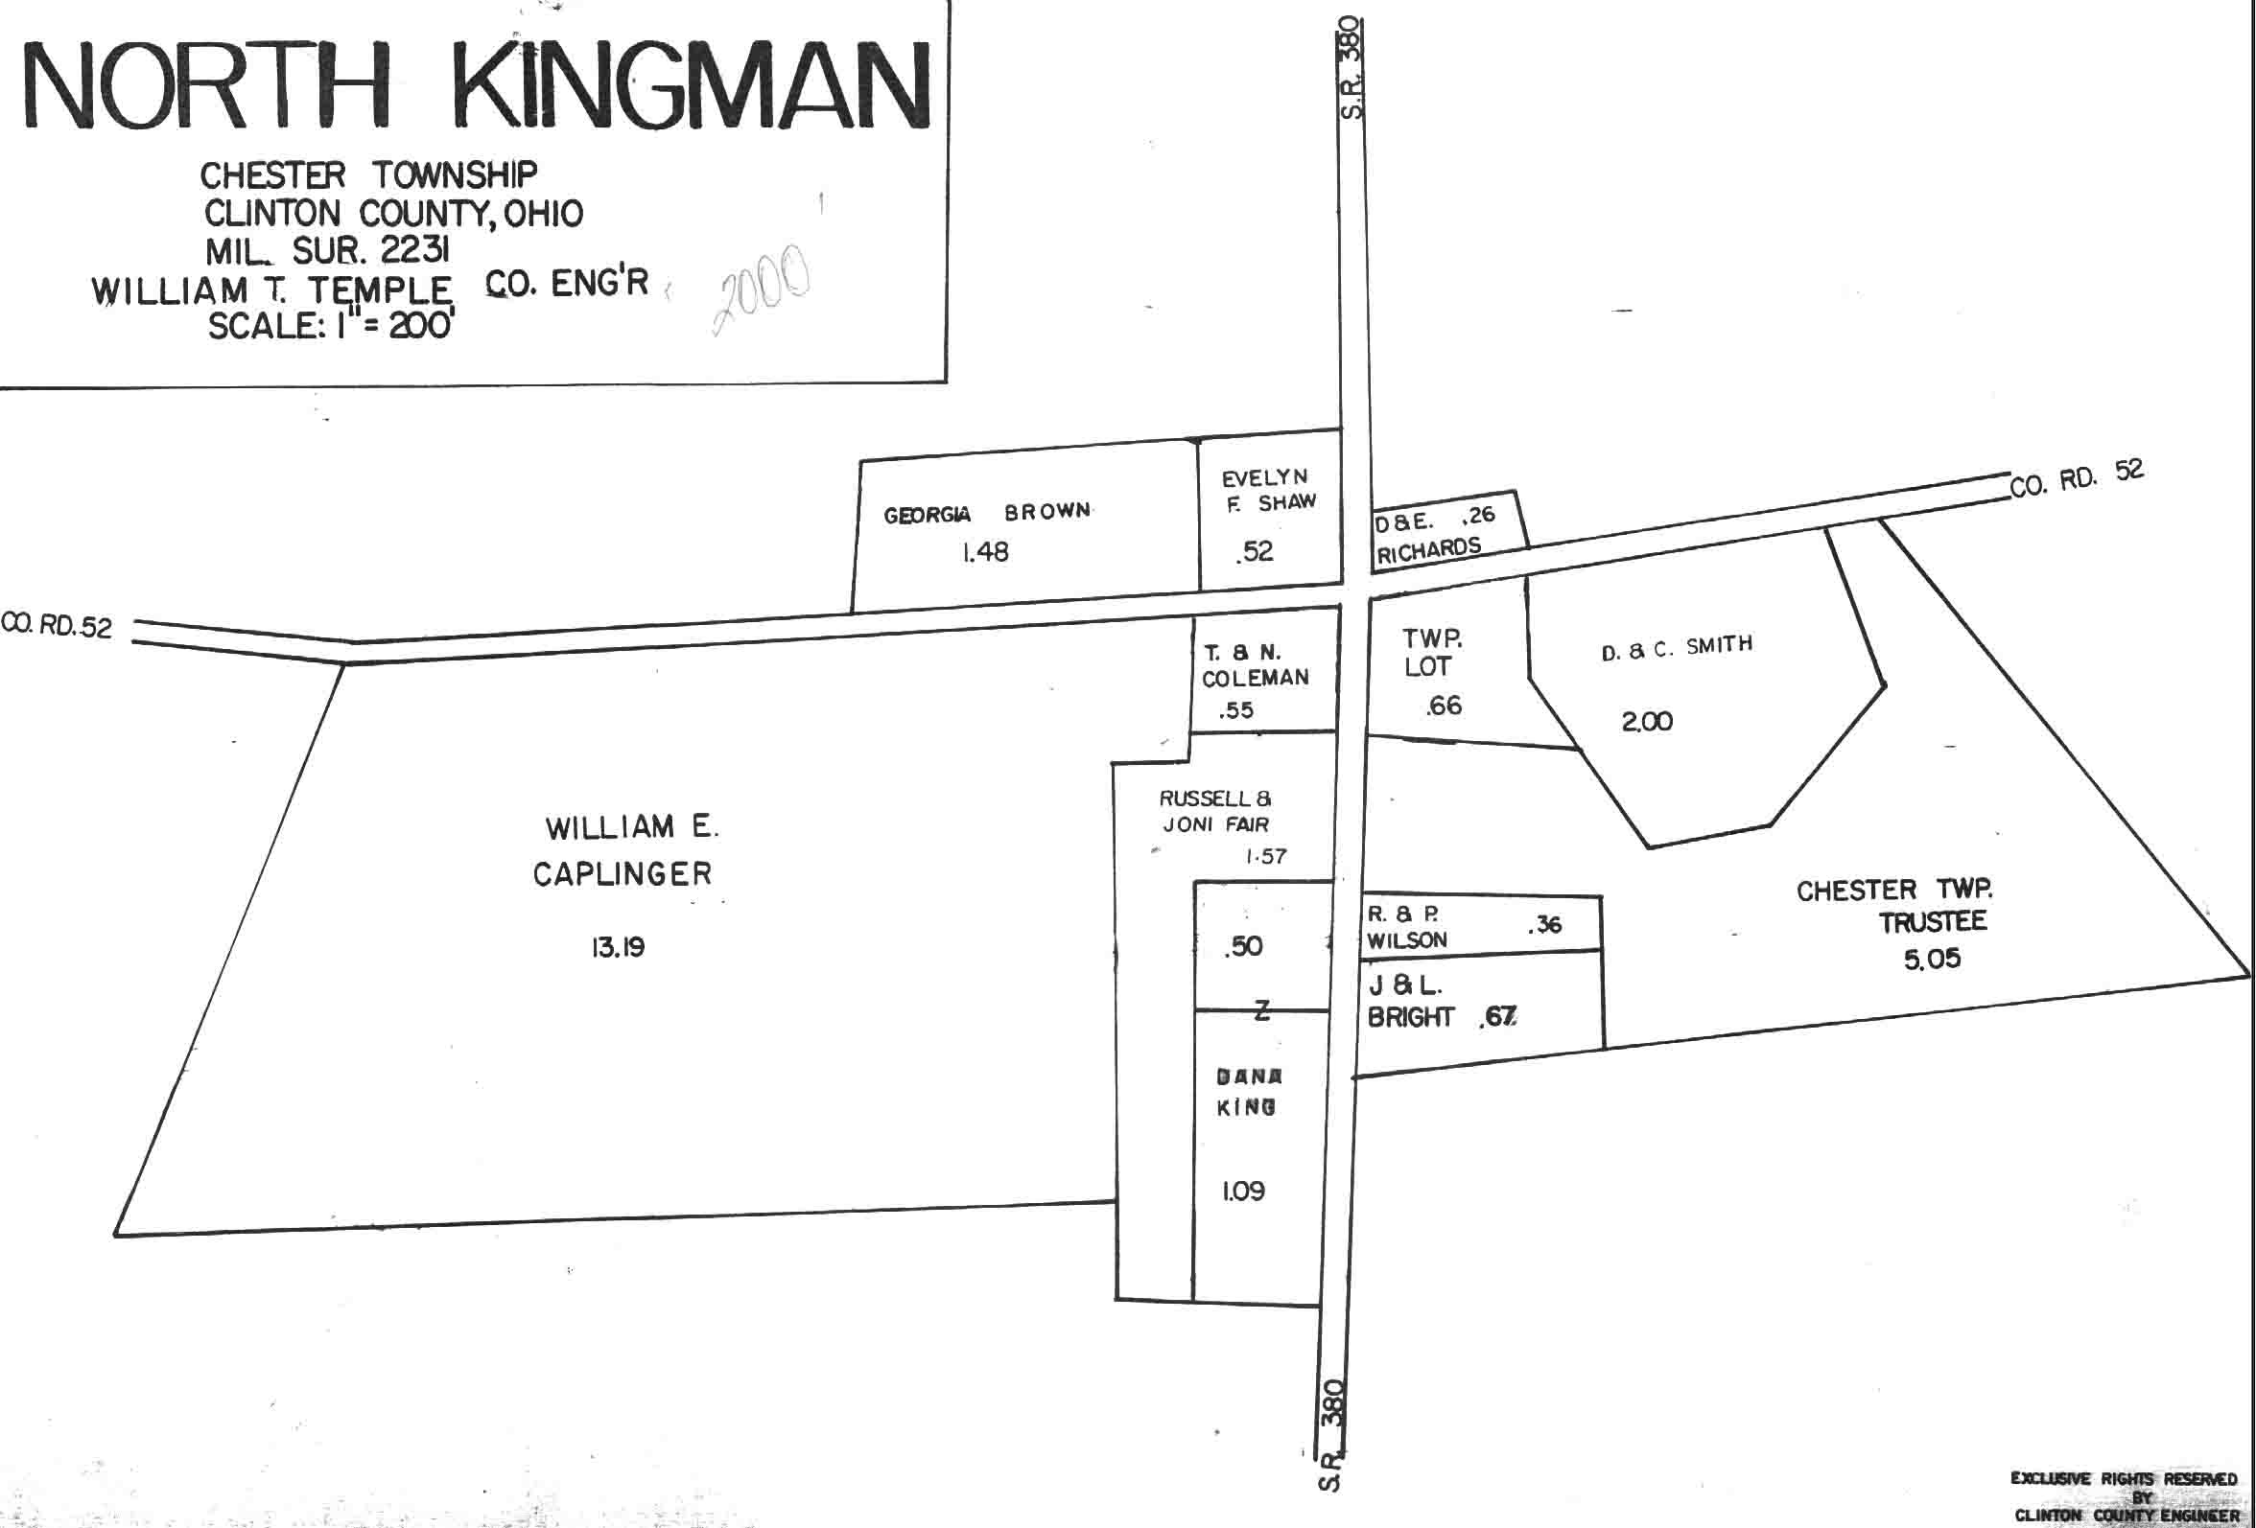

NORTH KINGMAN

CHESTER TOWNSHIP
CLINTON COUNTY, OHIO
MIL. SUR. 2231
WILLIAM T. TEMPLE, CO. ENG'R
SCALE: 1" = 200

2000

GEORGIA BROWN
1.48

EVELYN F. SHAW
.52

D & E. RICHARDS
.26

CO. RD. 52

CO. RD. 52

T. & N. COLEMAN
.55

TWP. LOT
.66

D. & C. SMITH
2.00

WILLIAM E. CAPLINGER
13.19

RUSSELL & JONI FAIR
1.57

.50
Z

DANA KING
1.09

R. & P. WILSON
.36

J & L. BRIGHT
.67

CHESTER TWP. TRUSTEE
5.05

S.R. 380